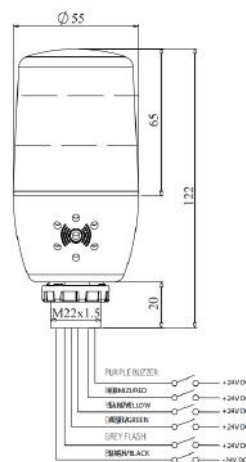

Kodi	Lloji	Voltazhi	Çmimi
IF5T024ZM05	LED-3 Ngjyra-Buzzer PLC Support	24V DC	

Llampa për sinjalizues tower

Voltazhi	Me led	Ngjyra	Çmimi
24V AC/DC	IKML024*	B Y K S M	
110V AC	IKML110*	B Y K S M	
220V AC	IKML220*	B Y K S M	

Voltazhi	Led pulsues	Ngjyra	Çmimi
24V AC/DC	IKMF024*	B Y K S M	
110V AC	IKMF110*	B Y K S M	
220V AC	IKMF220*	B Y K S M	

Trupi dhe coveri

Kodi	Çmimi
IKM5G Dia 50 mm	
IKM7G Dia 70mm	

Sinjale per tower

Kodi	Lloji	Çmimi
IKM5* 50 mm	Polikarbonat - rezistent ndaj nxehtesise	
IKM7* 70 mm	Polikarbonat - rezistent ndaj nxehtesise	

Buzera per tower

Kodi	Lloji	Çmimi
IKM5Z024	50 mm / 90 dB	
IKM5Z110	50 mm / 90 dB	
IKM5Z220	50 mm / 90 dB	
IKM7Z024	70 mm / 90 dB	
IKM7Z110	70 mm / 90 dB	
IKM7Z220	70 mm / 90 dB