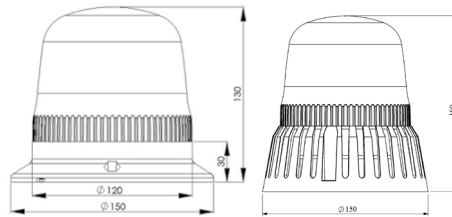

IT120R024Z