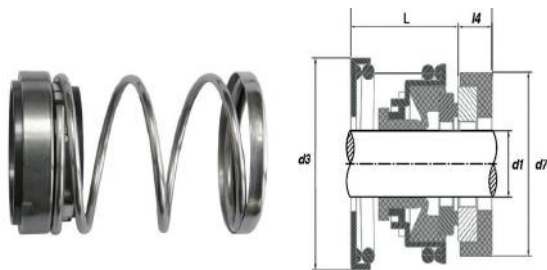

Permistop AT

Aksi	Pjesa Rrotulluese		Unaza e palëvizshme		Kodi	Çmimi
	D1	d3	L	d7		
12	24	13	13	8	AT12	
13	24	11.5	11.5	8	AT13	
14	28	13	13	8	AT14	
15	28	13	13	8	AT15	
16	32	13	13	8	AT16	
17	39	13	13	8	AT17	
18	39	13	13	8	AT18	
19	39	13	13	8	AT19	

Permistop FN, konik

Aksi	Pjesa Rrotulluese		Unaza e palëvizshme		Kodi	Çmimi
	D1	L	d7	I4		
12	18	20.6	5.5	FN12		
13	22	23.1	6	FN13		
14	22	23.1	6	FN14		
15	22	26.9	7	FN15		
16	23	26.9	7	FN16		
17	23	26.9	7	FN17		
18	24	30.9	8	FN18		
19	25	30.9	8	FN19		
20	25	30.9	8	FN20		
22	25	35.4	8	FN22		
24	27	35.4	8	FN24		
25	27	38.2	8.5	FN25		

Permistop CL, cilindrik

Aksi	Pjesa Rrotulluese		Unaza e palëvizshme		Kodi	Çmimi
	d1	d3	L	d7		
15	31.5	24	29.5	8	CL15	
16	31.5	24	29.5	8	CL16	

Permistop CL, cilindrik

Aksi	Pjesa Rrotulluese		Unaza e palëvizshme		Kodi	Çmimi
	d1	d3	L	d7		
16	32	17	27	6.5	G6016	
18	37	19.5	33	7.5	G6018	
20	37	21.5	35	7.5	G6020	
22	42.5	21.5	37	7.5	G6022	
24	42.5	22.5	39	7.5	G6024	
25	49	23	40	7.5	G6025	
28	49	26.5	43	7.5	G6028	
30	53.5	26.5	45	7.5	G6030	
32	53.5	27.5	48	7.5	G6032	
33	57	27.5	48	7.5	G6033	
35	59	28.5	50	7.5	G6035	
38	62	30	56	9	G6038	