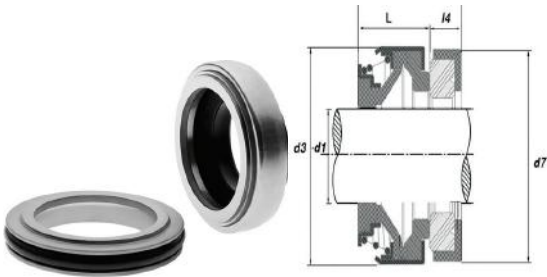

Permistop AT

Aksi	Pjesa Rrotulluese		Unaza e palëvizshme		Kodi	Çmimi
	D1	d3	L	d7		
12	24	13	13	8	AT12	
13	24	11.5	11.5	8	AT13	
14	28	13	13	8	AT14	
15	28	13	13	8	AT15	
16	32	13	13	8	AT16	
17	39	13	13	8	AT17	
18	39	13	13	8	AT18	
19	39	13	13	8	AT19	

Permistop CL, cilindrik

Aksi	Pjesa Rrotulluese		Unaza e palëvizshme		Kodi	Çmimi
	d1	d3	L	d7		
15	31.5	24	29.5	8	CL15	
16	31.5	24	29.5	8	CL16	

Permistop CL, cilindrik

Aksi	Pjesa Rrotulluese		Unaza e palëvizshme		Kodi	Çmimi
	d1	d3	L	d7		
16	32	17	27	6.5	G6016	
18	37	19.5	33	7.5	G6018	
20	37	21.5	35	7.5	G6020	
22	42.5	21.5	37	7.5	G6022	
24	42.5	22.5	39	7.5	G6024	
25	49	23	40	7.5	G6025	
28	49	26.5	43	7.5	G6028	
30	53.5	26.5	45	7.5	G6030	
32	53.5	27.5	48	7.5	G6032	
33	57	27.5	48	7.5	G6033	
35	59	28.5	50	7.5	G6035	
38	62	30	56	9	G6038	