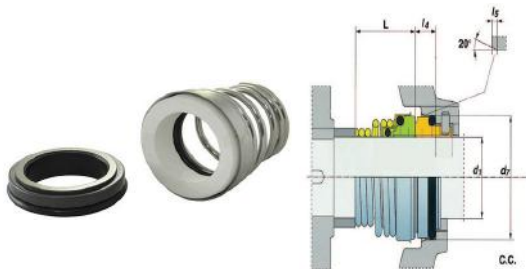

Permistop AT

Aksi	Pjesa Rrotulluese		Unaza e palëvizshme		Kodi	Çmimi
	D1	d3	L	d7		
12	24	13	13	8	AT12	
13	24	11.5	11.5	8	AT13	
14	28	13	13	8	AT14	
15	28	13	13	8	AT15	
16	32	13	13	8	AT16	
17	39	13	13	8	AT17	
18	39	13	13	8	AT18	
19	39	13	13	8	AT19	

Permistop FN, konik

Aksi	Pjesa Rrotulluese		Unaza e palëvizshme		Kodi	Çmimi
	D1	L	d7	I4		
12	18	20.6	5.5	FN12		
13	22	23.1	6	FN13		
14	22	23.1	6	FN14		
15	22	26.9	7	FN15		
16	23	26.9	7	FN16		
17	23	26.9	7	FN17		
18	24	30.9	8	FN18		
19	25	30.9	8	FN19		
20	25	30.9	8	FN20		
22	25	35.4	8	FN22		
24	27	35.4	8	FN24		
25	27	38.2	8.5	FN25		

Permistop CL, cilindrik

Aksi	Pjesa Rrotulluese		Unaza e palëvizshme		Kodi	Çmimi
	d1	d3	L	d7		
15	31.5	24	29.5	8	CL15	
16	31.5	24	29.5	8	CL16	

Permistop CL, cilindrik

Aksi	Pjesa Rrotulluese		Unaza e palëvizshme		Kodi	Çmimi
	d1	d3	L	d7		
16	32	17	27	6.5	G6016	
18	37	19.5	33	7.5	G6018	
20	37	21.5	35	7.5	G6020	
22	42.5	21.5	37	7.5	G6022	
24	42.5	22.5	39	7.5	G6024	
25	49	23	40	7.5	G6025	
28	49	26.5	43	7.5	G6028	
30	53.5	26.5	45	7.5	G6030	
32	53.5	27.5	48	7.5	G6032	
33	57	27.5	48	7.5	G6033	
35	59	28.5	50	7.5	G6035	
38	62	30	56	9	G6038	