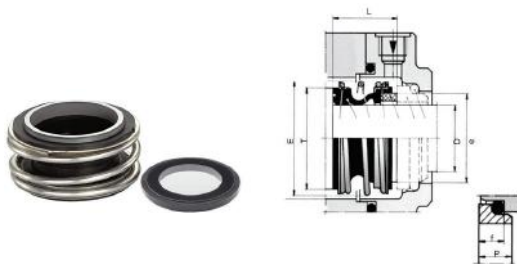

Permistop AT

Aksi	Pjesa Rrotulluese		Unaza e palëvizshme		Kodi	Çmimi
	D1	d3	L	d7		
12	24	13	13	8	AT12	
13	24	11.5	11.5	8	AT13	
14	28	13	13	8	AT14	
15	28	13	13	8	AT15	
16	32	13	13	8	AT16	
17	39	13	13	8	AT17	
18	39	13	13	8	AT18	
19	39	13	13	8	AT19	

Permistop CL, cilindrik

Aksi	Pjesa Rrotulluese		Unaza e palëvizshme		Kodi	Çmimi
	d1	d3	L	d7		
15	31.5	24	29.5	8	CL15	
16	31.5	24	29.5	8	CL16	

Permistop CL, cilindrik

Aksi	Pjesa Rrotulluese		Unaza e palëvizshme		Kodi	Çmimi
	d1	d3	L	d7		
16	32	17	27	6.5	G6016	
18	37	19.5	33	7.5	G6018	
20	37	21.5	35	7.5	G6020	
22	42.5	21.5	37	7.5	G6022	
24	42.5	22.5	39	7.5	G6024	
25	49	23	40	7.5	G6025	
28	49	26.5	43	7.5	G6028	
30	53.5	26.5	45	7.5	G6030	
32	53.5	27.5	48	7.5	G6032	
33	57	27.5	48	7.5	G6033	
35	59	28.5	50	7.5	G6035	
38	62	30	56	9	G6038	